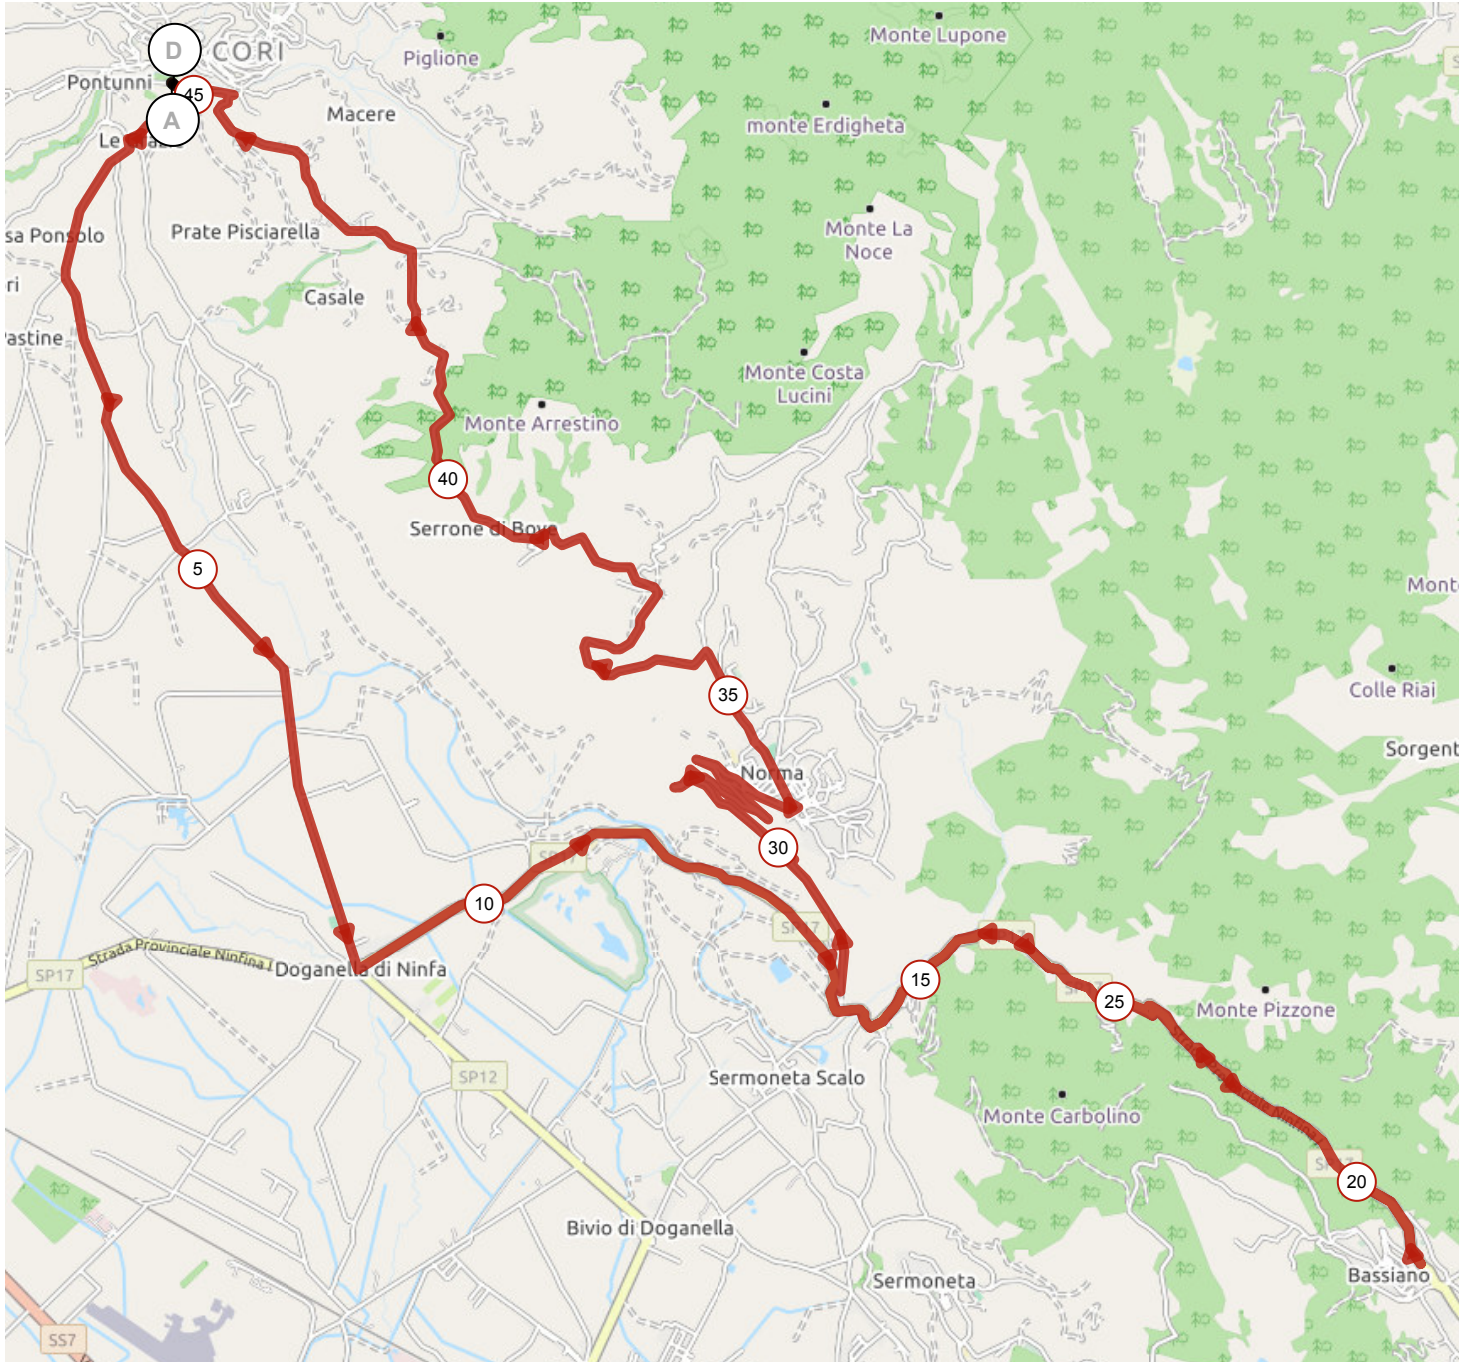

12505290 | Ciclismo - Strada | TBL21 - Cori (medio)

Cori -> Cori

53.975 km \uparrow 1205 m \downarrow 1206 m Δ 30 m \blacktriangle 565 m

Leaflet | Maps © Thunderforest thunderforest.com - Data © OpenStreetMap contributors

12505283 | Ciclismo - Strada | TBL21 - Cori (lungo)

Cori -> Cori

80.108 km \uparrow 1842 m \downarrow 1840 m Δ 30 m \blacktriangle 730 m

<5% <7% <10% <15% >15%

30m 730m 1842m 1840m

2 km

12505290 | Ciclismo - Strada | TBL21 - Cori (medio)

Cori -> Cori

53.975 km \uparrow 1205 m \downarrow 1206 m Δ 30 m Δ 565 m

<5% <7% <10% <15% >15%

30m 565m 1205m 1206m

2 km

12505280 | Ciclismo - Strada | TBL21 - Cori (corto)

Cori -> Cori

145.22 km \uparrow 995 m \downarrow 995 m \blacktriangle 30 m \blacktriangle 565 m

<5% <7% <10% <15% >15%

30m 565m 995m 995m

1 km

Leaflet | Maps © Thunderforest thunderforest.com - Data © OpenStreetMap contributors

Il diritto di riproduzione è riservato unicamente ad un utilizzo personale e privato (no uso commerciale).
Quando si pratica la vostra attività, rispettate le proprietà e le strade private.