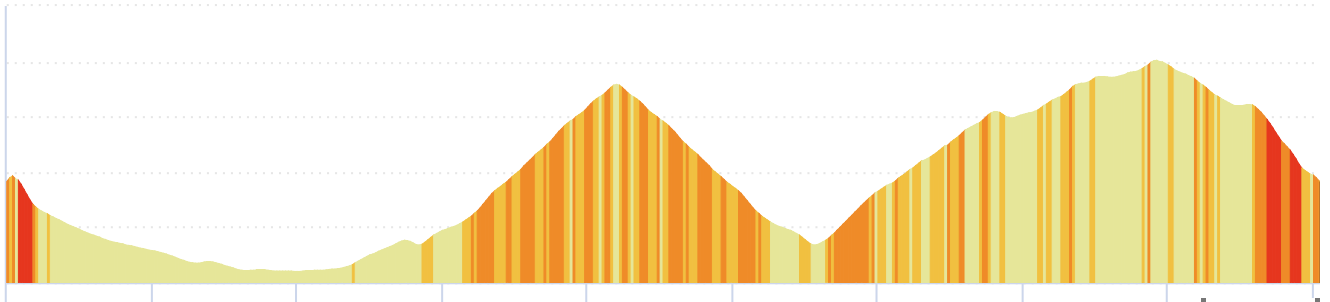

12505290 | Ciclismo - Strada | TBL21 - Cori (medio)

Cori -> Cori

53.975 km \uparrow 1205 m \downarrow 1206 m Δ 30 m \blacktriangle 565 m

Leaflet | Maps © Thunderforest thunderforest.com - Data © OpenStreetMap contributors

12505283 | Ciclismo - Strada | TBL21 - Cori (lungo)

Cori -> Cori

80.108 km \uparrow 1842 m \downarrow 1840 m Δ 30 m \blacktriangle 730 m

<5% <7% <10% <15% >15%

30m 730m 1842m 1840m

2 km

12505290 | Ciclismo - Strada | TBL21 - Cori (medio)

Cori -> Cori

53.975 km \uparrow 1205 m \downarrow 1206 m Δ 30 m Δ 565 m

<5% <7% <10% <15% >15%

30m 565m 1205m 1206m

2 km

12505280 | Ciclismo - Strada | TBL21 - Cori (corto)

Cori -> Cori

145.22 km \uparrow 995 m \downarrow 995 m \blacktriangle 30 m \blacktriangle 565 m

<5% <7% <10% <15% >15%

30m 565m 995m 995m

1 km

Leaflet | Maps © Thunderforest thunderforest.com - Data © OpenStreetMap contributors

Il diritto di riproduzione è riservato unicamente ad un utilizzo personale e privato (no uso commerciale).
Quando si pratica la vostra attività, rispettate le proprietà e le strade private.