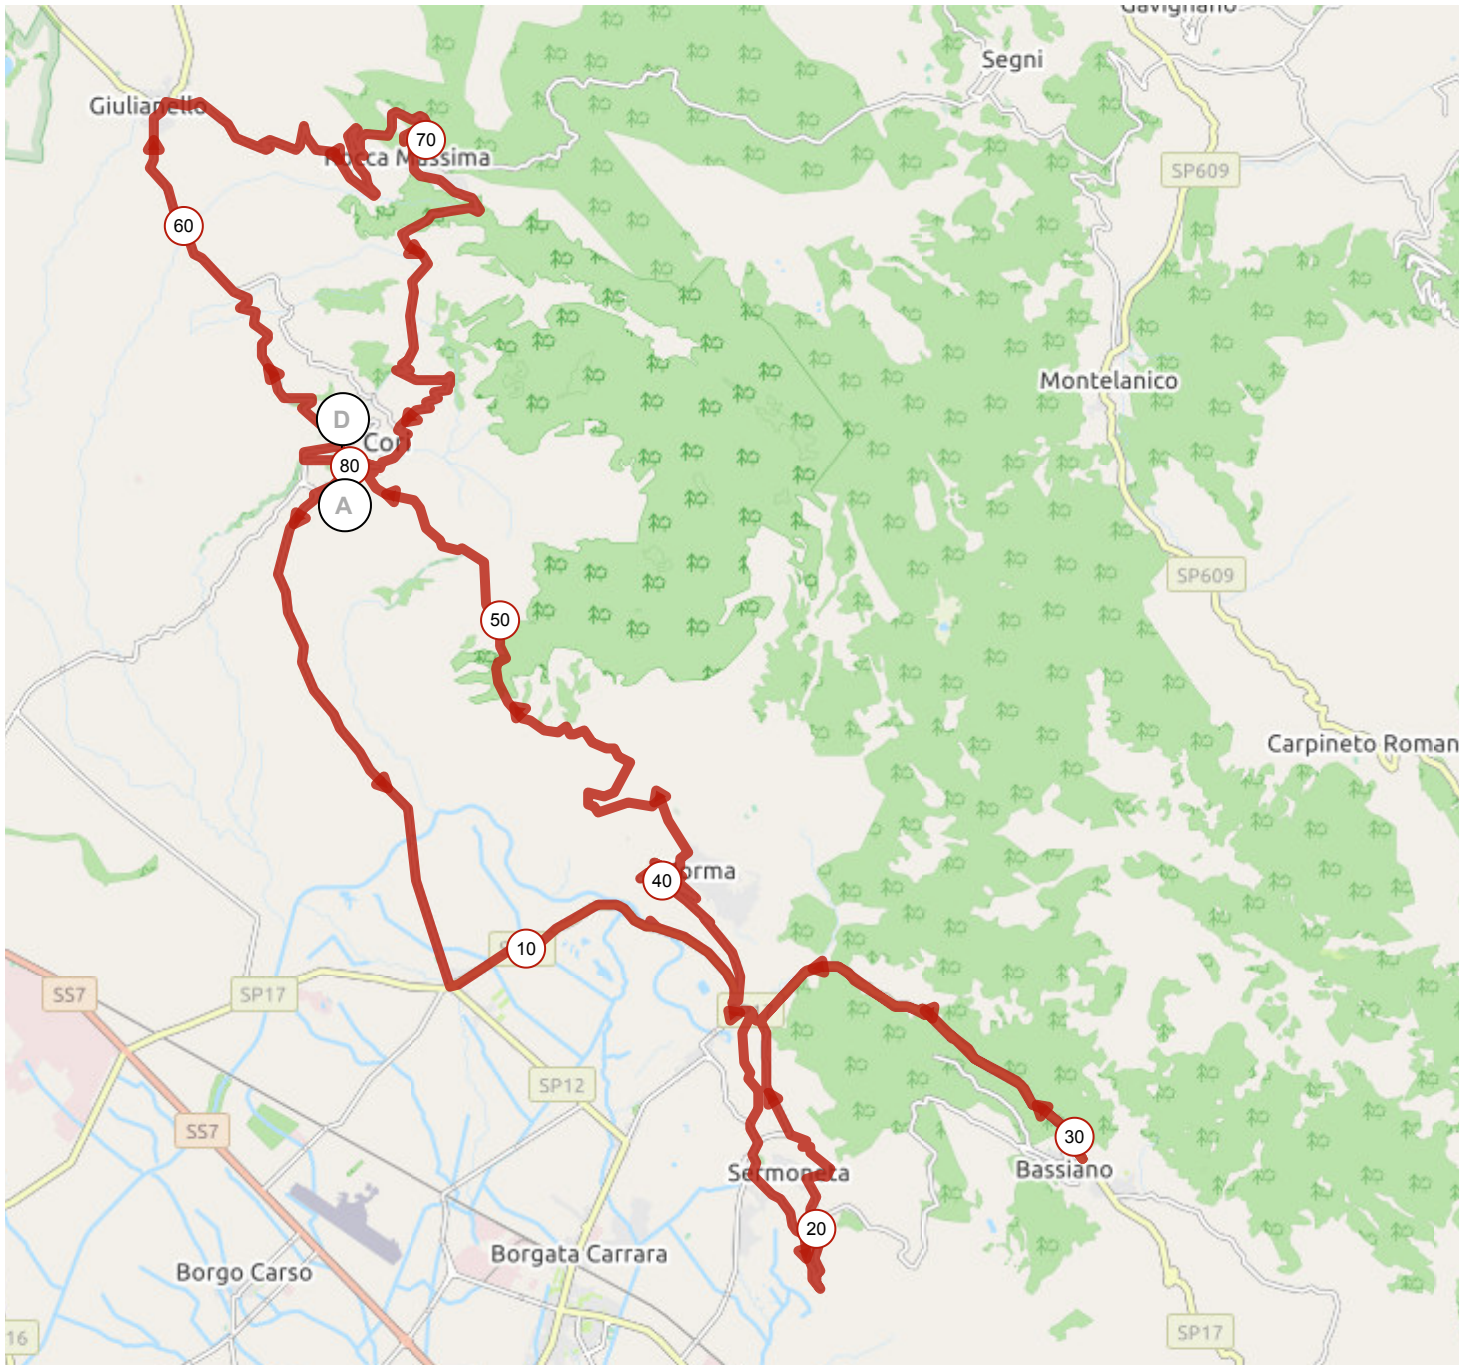

12505290 | Ciclismo - Strada | TBL21 - Cori (medio)

Cori -> Cori

53.975 km \uparrow 1205 m \downarrow 1206 m Δ 30 m \blacktriangle 565 m

Leaflet | Maps © Thunderforest thunderforest.com - Data © OpenStreetMap contributors

12505283 | Ciclismo - Strada | TBL21 - Cori (lungo)

Cori -> Cori

80.108 km \uparrow 1842 m \downarrow 1840 m Δ 30 m \blacktriangle 730 m

<5% <7% <10% <15% >15%

30m 730m 1842m 1840m

2 km

12505290 | Ciclismo - Strada | TBL21 - Cori (medio)

Cori -> Cori

53.975 km \uparrow 1205 m \downarrow 1206 m Δ 30 m Δ 565 m

<5% <7% <10% <15% >15%

30m 565m 1205m 1206m

2 km

12505280 | Ciclismo - Strada | TBL21 - Cori (corto)

Cori -> Cori

145.22 km \uparrow 995 m \downarrow 995 m \blacktriangle 30 m \blacktriangle 565 m

<5% <7% <10% <15% >15%

30m 565m 995m 995m

1 km

Leaflet | Maps © Thunderforest thunderforest.com - Data © OpenStreetMap contributors

Il diritto di riproduzione è riservato unicamente ad un utilizzo personale e privato (no uso commerciale).
Quando si pratica la vostra attività, rispettate le proprietà e le strade private.