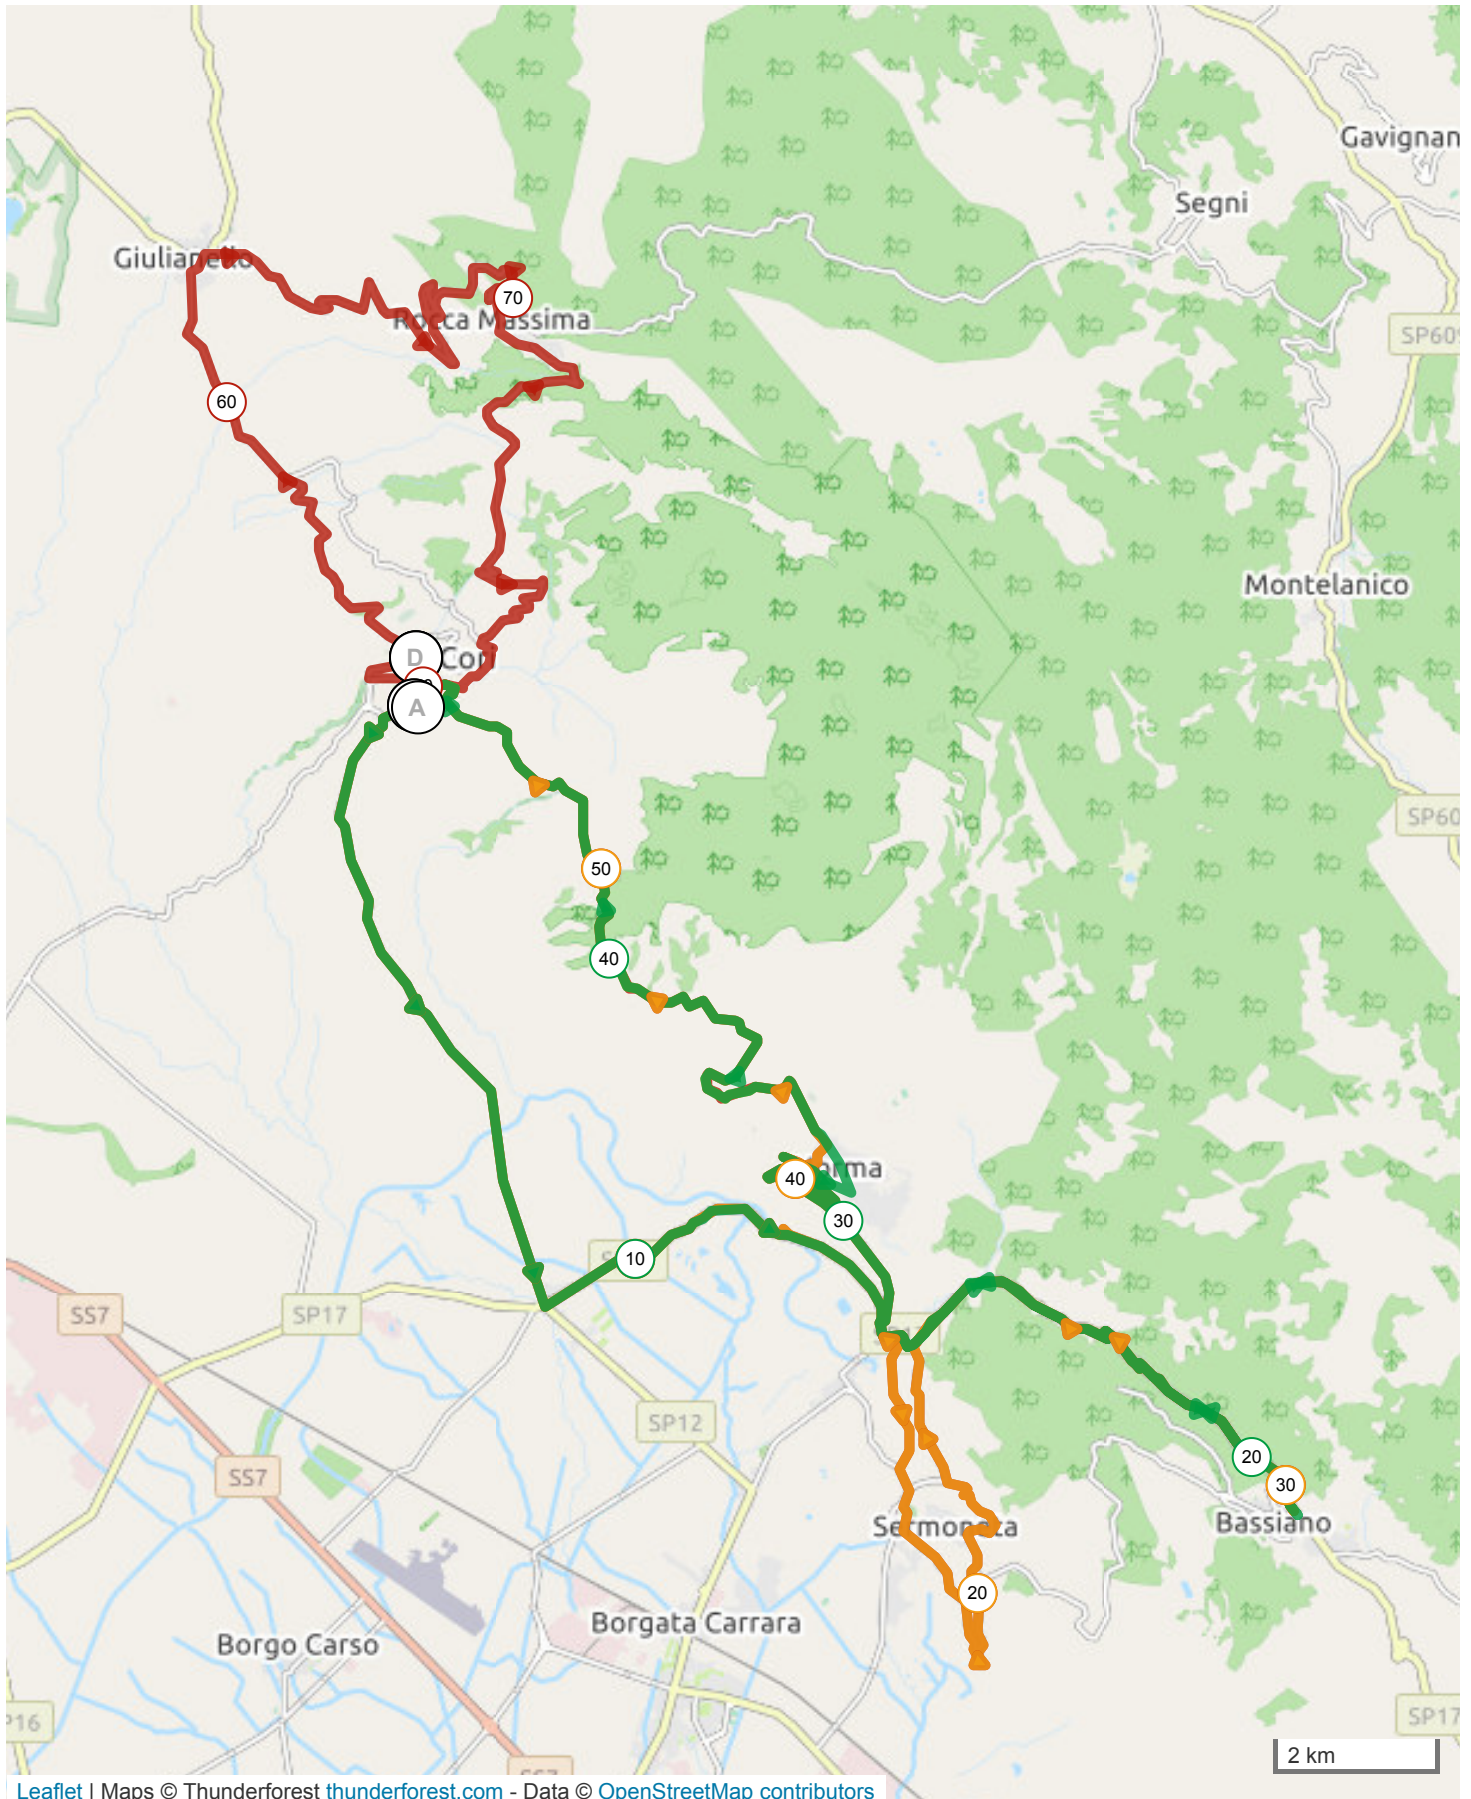

12505290 | Ciclismo - Strada | TBL21 - Cori (medio)

Cori -> Cori

53.975 km \uparrow 1205 m \downarrow 1206 m Δ 30 m \blacktriangle 565 m

Leaflet | Maps © Thunderforest thunderforest.com - Data © OpenStreetMap contributors

12505283 | Ciclismo - Strada | TBL21 - Cori (lungo)

Cori -> Cori

80.108 km \uparrow 1842 m \downarrow 1840 m Δ 30 m \blacktriangle 730 m

<5% <7% <10% <15% >15%

30m 730m 1842m 1840m

2 km

12505290 | Ciclismo - Strada | TBL21 - Cori (medio)

Cori -> Cori

53.975 km \uparrow 1205 m \downarrow 1206 m Δ 30 m Δ 565 m

<5% <7% <10% <15% >15%

30m 565m 1205m 1206m

2 km

12505280 | Ciclismo - Strada | TBL21 - Cori (corto)

Cori -> Cori

145.22 km \uparrow 995 m \downarrow 995 m \blacktriangle 30 m \blacktriangle 565 m

<5% <7% <10% <15% >15%

30m 565m 995m 995m

1 km

Leaflet | Maps © Thunderforest thunderforest.com - Data © OpenStreetMap contributors

Il diritto di riproduzione è riservato unicamente ad un utilizzo personale e privato (no uso commerciale).
Quando si pratica la vostra attività, rispettate le proprietà e le strade private.