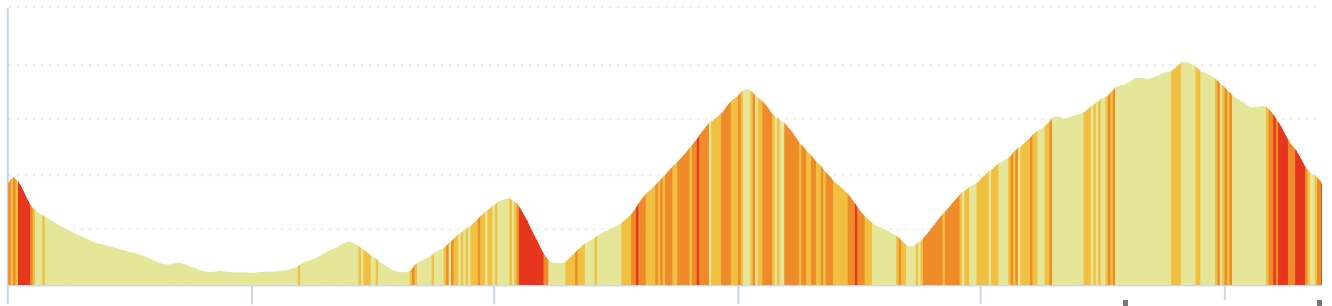

12505290 | Ciclismo - Strada | TBL21 - Cori (medio)

Cori -> Cori

53.975 km \uparrow 1205 m \downarrow 1206 m Δ 30 m \blacktriangle 565 m

Leaflet | Maps © Thunderforest thunderforest.com - Data © OpenStreetMap contributors

12505283 | Ciclismo - Strada | TBL21 - Cori (lungo)

Cori -> Cori

80.108 km \uparrow 1842 m \downarrow 1840 m Δ 30 m \blacktriangle 730 m

<5% <7% <10% <15% >15%

30m 730m 1842m 1840m

2 km

12505290 | Ciclismo - Strada | TBL21 - Cori (medio)

Cori -> Cori

53.975 km \uparrow 1205 m \downarrow 1206 m Δ 30 m Δ 565 m

<5% <7% <10% <15% >15%

30m 565m 1205m 1206m

2 km

12505280 | Ciclismo - Strada | TBL21 - Cori (corto)

Cori -> Cori

145.22 km \uparrow 995 m \downarrow 995 m \blacktriangle 30 m \blacktriangle 565 m