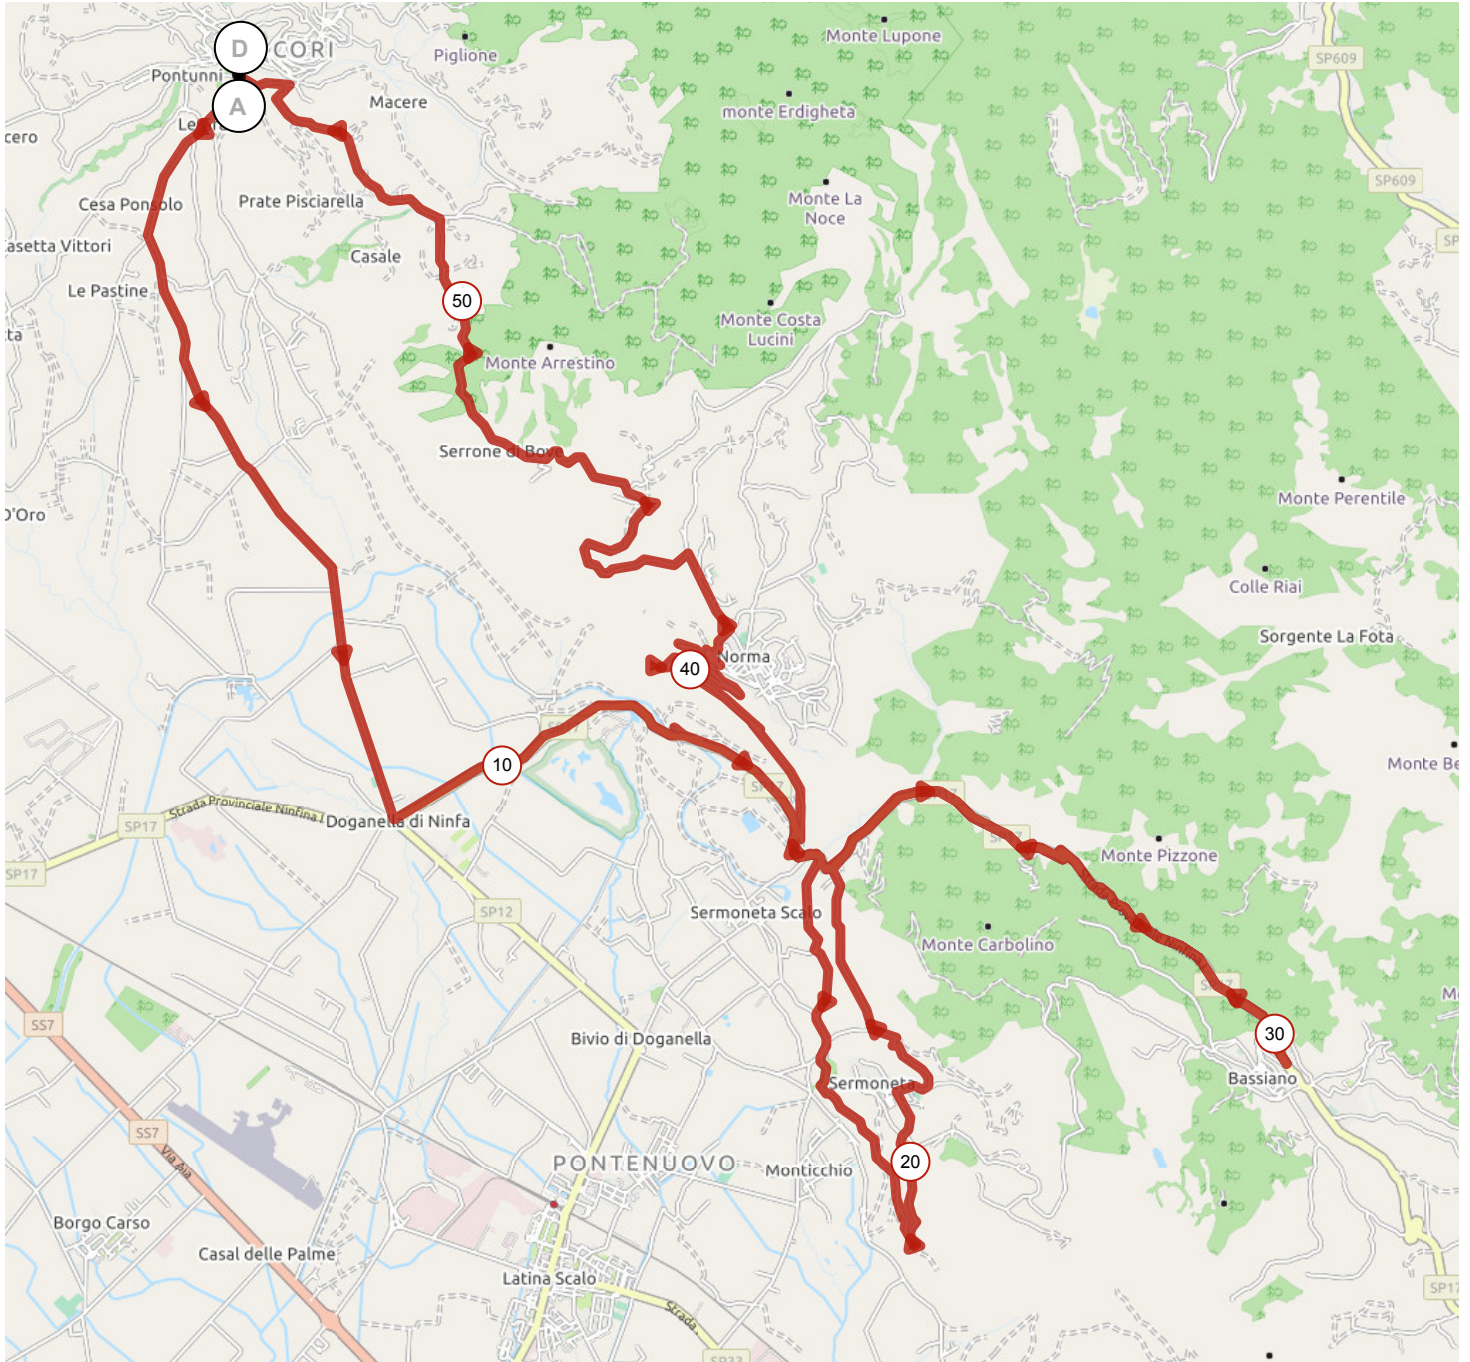

12505290 | Ciclismo - Strada | TBL21 - Cori (medio)

Cori -> Cori

53.975 km \uparrow 1205 m \downarrow 1206 m Δ 30 m \blacktriangle 565 m

Leaflet | Maps © Thunderforest thunderforest.com - Data © OpenStreetMap contributors

12505283 | Ciclismo - Strada | TBL21 - Cori (lungo)

Cori -> Cori

80.108 km \uparrow 1842 m \downarrow 1840 m Δ 30 m \blacktriangle 730 m

<5% <7% <10% <15% >15%

30m 730m 1842m 1840m

2 km

12505290 | Ciclismo - Strada | TBL21 - Cori (medio)

Cori -> Cori

53.975 km \uparrow 1205 m \downarrow 1206 m Δ 30 m Δ 565 m

<5% <7% <10% <15% >15%

30m 565m 1205m 1206m

2 km

12505280 | Ciclismo - Strada | TBL21 - Cori (corto)

Cori -> Cori

145.22 km \uparrow 995 m \downarrow 995 m \blacktriangle 30 m \blacktriangle 565 m

<5% <7% <10% <15% >15%

30m 565m 995m 995m

1 km

Leaflet | Maps © Thunderforest thunderforest.com - Data © OpenStreetMap contributors

Il diritto di riproduzione è riservato unicamente ad un utilizzo personale e privato (no uso commerciale).
Quando si pratica la vostra attività, rispettate le proprietà e le strade private.