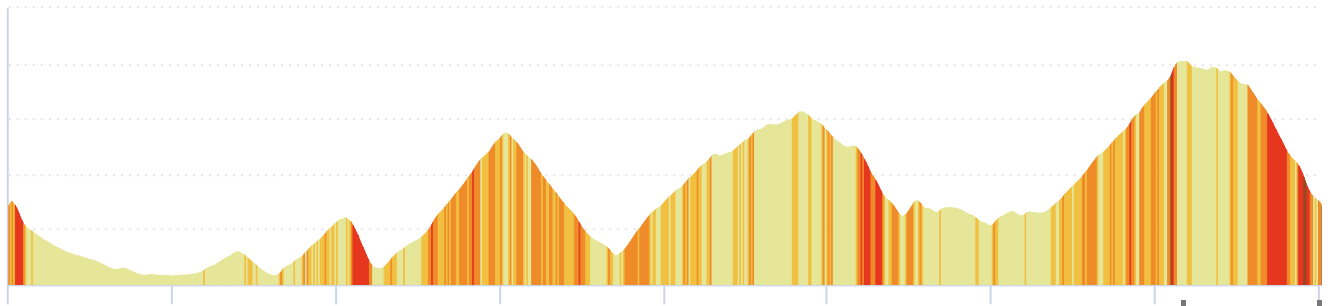

12505290 | Ciclismo - Strada | TBL21 - Cori (medio)

Cori -> Cori

53.975 km \uparrow 1205 m \downarrow 1206 m Δ 30 m \blacktriangle 565 m

Leaflet | Maps © Thunderforest thunderforest.com - Data © OpenStreetMap contributors

12505283 | Ciclismo - Strada | TBL21 - Cori (lungo)

Cori -> Cori

80.108 km \uparrow 1842 m \downarrow 1840 m Δ 30 m \blacktriangle 730 m

<5% <7% <10% <15% >15%

30m 730m 1842m 1840m

2 km

12505290 | Ciclismo - Strada | TBL21 - Cori (medio)

Cori -> Cori

53.975 km \uparrow 1205 m \downarrow 1206 m Δ 30 m Δ 565 m

<5% <7% <10% <15% >15%

30m 565m 1205m 1206m

2 km

12505280 | Ciclismo - Strada | TBL21 - Cori (corto)

Cori -> Cori

145.22 km \uparrow 995 m \downarrow 995 m \blacktriangle 30 m \blacktriangle 565 m